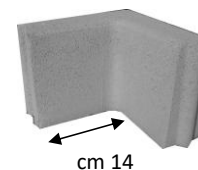

COR5016	Cordolo 50x7/5,5xh16 grigio	140	13	10,50
COR5016B	Cordolo 50x7/5,5xh16 bianco	140	13	11,80
COR5022	Cordolo 50x8/6,5xh22 grigio	96	16	13,80
COR5022B	Cordolo 50x22x8/6,5xh22 bianco	96	16	14,70

Note

N 4 curve formano un cerchio diametro 60

Le misure sono le stesse dei cordoli

Accessori per cordoli residenziali
Bordo smussato su due lati con incastro m-f

sfuso

COR16A	Angolo da 16		5,3	8,30
COR16AB	Angolo da 16 bianco		5,3	9,70
COR16C	Curva da 16		10,3	10,50
COR16B	Curva da 16 bianca		10,3	11,80
COR22A	Angolo da 22		11	12,10
COR22AB	Angolo da 22 bianco		11	13,10
COR22C	Curva da 22		16,7	14,80
COR22CB	Curva da 22 bianca		16,7	15,60

PRODOTTI NON SPALLETTIZZABILI

Codice	Descrizione	n pian.	Peso Kg/cad	Prezzo €/cad
--------	-------------	---------	-------------	--------------

CUNETTA misure 33x33xh10/8

CORCUN33	Grigio naturale	90	20	6,20
----------	-----------------	----	----	------