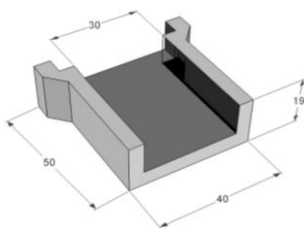

PRODOTTI NON SPALLETTIZZABILI

Codice	Descrizione	n pian.	Peso Kg/cad	Prezzo €/cad
--------	-------------	---------	-------------	--------------

CUNETTA misure 33x33xh10/8

CORCUN33	Grigio naturale	90	20	6,20
----------	-----------------	----	----	------

CUNETTA alla francese 50x33xh25

CORCUN33	Grigio naturale	30	50	18,50
----------	-----------------	----	----	-------

CORDOLI ROTATORIA O ISOLA DI TRAFFICO

CORROTB	CORDOLO BASE ROTATORIA 30X31X20/24	38	36	14,50
----------------	------------------------------------	----	----	-------

CORROT	GRIGIO NATURALE 40x25x13/30	32	36	10,50
---------------	-----------------------------	----	----	-------

EMBRICE

COREM	Embrice	32	38	18,00
COREMI	Imbocco Embrice 100/50	10	63	36,00

DISSUASORE mm 530 x h 530