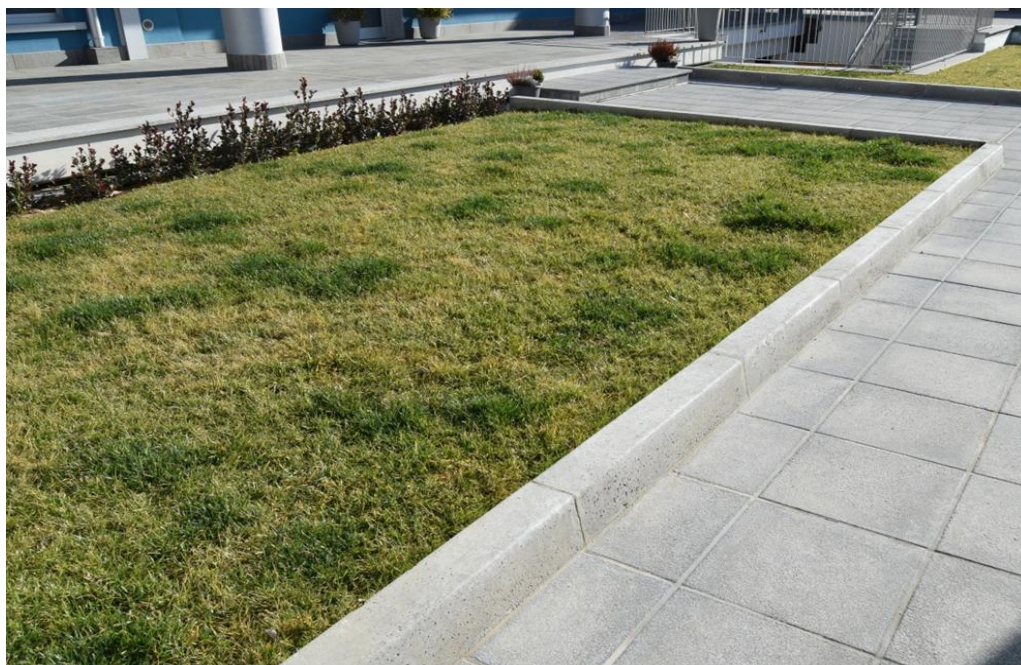

BASONELLA

CORDOLI

PRODOTTI NON SPALLETTIZZABILI

Codice	Descrizione	n pian.	Peso Kg/cad	Prezzo €/cad
--------	-------------	------------	----------------	-----------------

COR5010 misure 50x10xh10
Bordo arrotondato su due lati senza incastro

COR5010	Grigio naturale	144	11	2,60
COR5010	Monocolore	144	11	4,10
COR5010	Bianco	144	11	5,60

Colore su richiesta e minimo 8 bancali

COR208 misure 100x7,5xh20
Bordo smussato su due lati con incastro m-f

COR208	Grigio naturale	48	31	7,70
COR208C	Monocolore	48	31	11,10
COR208B	BIANCO	48	31	12,80

Colore su richiesta e minimo 8 bancali

COR2510 misure 100x10xh25
Bordo smussato su un lato con incastro m-f

COR2510	Grigio naturale	30	58	12,00
COR2510C	Monocolore	30	58	18,80