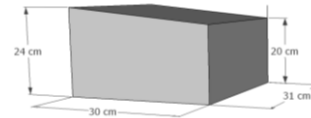

CORDOLI ROTATORIA O ISOLA DI TRAFFICO

CORROTB	CORDOLO BASE ROTATORIA 30X31X20/24	38	36	14,50