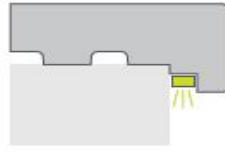

SISTEMA LED INTEGRATO
su richiesta
INTEGRATED LED SYSTEM
on request