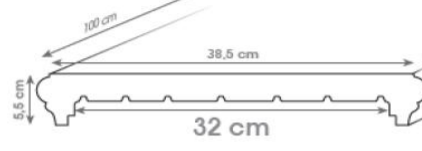

L'angolo è formato da n 2 pz tagliati a 45°

TESTE COPERTINE EVOLUTION TUTTI I COLORI

		Peso cad	Prezzo €/cad
COPET115	Testa Evolution da cm 11,5	3,4	37,00
COPET145	Testa Evolution da cm 14,5	4,3	37,00
COPET165	Testa Evolution da cm 16,5	4,3	40,00
COPET220	Testa Evolution da cm 22	5,3	42,00
COPET240	Testa Evolution da cm 24	6,3	42,00
COPET270	Testa Evolution da cm 27	6,3	47,00
COPET320	Testa Evolution da cm 32	7,3	49,00
COPET370	Testa Evolution da cm 37	7,3	52,00
COPET420	Testa Evolution da cm 42	7,3	52,00

ANTIGELIVO

IDROFUGATO

SUPER PRESSATO

La CEDEM vi presenta la nuova copertina **Elegance**. Linee arrotondate che riprendono il modello Prestige ma con la caratteristica che il prodotto viene realizzato nella lunghezza di 100 cm.