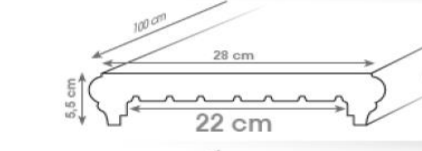

L'angolo è formato da n 2 pz tagliati a 45°

TESTE COPERTINE EVOLUTION TUTTI I COLORI

		Peso cad	Prezzo €/cad
COPET115	Testa Evolution da cm 11,5	3,4	37,00
COPET145	Testa Evolution da cm 14,5	4,3	37,00
COPET165	Testa Evolution da cm 16,5	4,3	40,00
COPET220	Testa Evolution da cm 22	5,3	42,00
COPET240	Testa Evolution da cm 24	6,3	42,00
COPET270	Testa Evolution da cm 27	6,3	47,00
COPET320	Testa Evolution da cm 32	7,3	49,00
COPET370	Testa Evolution da cm 37	7,3	52,00
COPET420	Testa Evolution da cm 42	7,3	52,00

ANTIGELIVO

IDROFUGATO

SUPER PRESSATO

La CEDEM vi presenta la nuova copertina **Elegance**. Linee arrotondate che riprendono il modello Prestige ma con la caratteristica che il prodotto viene realizzato nella lunghezza di 100 cm.