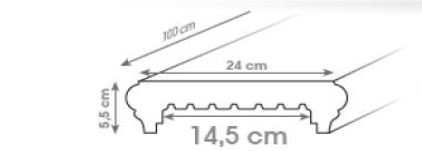

L'angolo è formato da n 2 pz tagliati a 45°

TESTE COPERTINE EVOLUTION TUTTI I COLORI

		Peso cad	Prezzo €/cad
COPET115	Testa Evolution da cm 11,5	3,4	37,00
COPET145	Testa Evolution da cm 14,5	4,3	37,00
COPET165	Testa Evolution da cm 16,5	4,3	40,00
COPET220	Testa Evolution da cm 22	5,3	42,00
COPET240	Testa Evolution da cm 24	6,3	42,00
COPET270	Testa Evolution da cm 27	6,3	47,00
COPET320	Testa Evolution da cm 32	7,3	49,00
COPET370	Testa Evolution da cm 37	7,3	52,00
COPET420	Testa Evolution da cm 42	7,3	52,00

ANTIGELIVO

IDROFUGATO

SUPER PRESSATO

La CEDEM vi presenta la nuova copertina **Elegance**. Linee arrotondate che riprendono il modello Prestige ma con la caratteristica che il prodotto viene realizzato nella lunghezza di 100 cm.