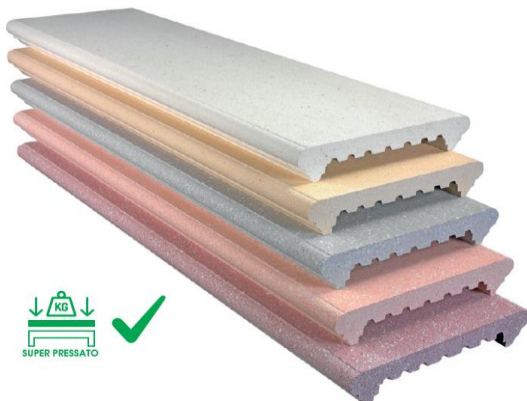

COLORI

**GRIGIO
NATURALE**

BIANCO

ROSSO

GIALLO

SALMONE

FINITURA
SIMIL MARMO
SUPERLEVIGATO

SISTEMA
INCASTRO

ANTIGELIVO

IDROFUGATO

SUPER PRESSATO

La CEDEM vi presenta la nuova copertina **Elegance**. Linee arrotondate che riprendono il modello Prestige ma con la caratteristica che il prodotto viene realizzato nella lunghezza di 100 cm.

Copertine presso vibrato con idrofugo. Dopo la stagionatura vengono levigate per ottenere una superficie liscia simile alla pietra levigata.

COPERTINE ELEGANCE TUTTI I COLORI cm...

Codice	Descrizione	Ml x pac	Peso cad	Prezzo €/cad
COPEL115	ELEGANCE da cm 11,5	72	15,8	40,50
COPEL145	ELEGANCE da cm 14,5	72	17	42,50
COPEL165	ELEGANCE da cm 16,5	72	19,5	42,50
COPEL220	ELEGANCE da cm 22	54	24,1	47,00
COPEL240	ELEGANCE da cm 24	36	25,2	56,00
COPEL270	ELEGANCE da cm 27	36	26,3	60,50
COPEL320	ELEGANCE da cm 32	36	29,3	83,00

LE COPERTINE ELEGANCE DI COLORE BIANCO SONO IN PRONTA CONSEGNA

TESTE ELEGANCE TUTTI I COLORI

		Peso cad	Prezzo €/cad
COPELT115	Testa ELEGANCE da cm 11,5	4,3	37,00
COPELT145	Testa ELEGANCE da cm 14,5	4,6	37,00
COPELT165	Testa ELEGANCE da cm 16,5	5,2	40,00
COPELT220	Testa ELEGANCE da cm 22	6,1	42,00
COPELT240	Testa ELEGANCE da cm 24	6,7	42,00
COPELT270	Testa ELEGANCE da cm 27	7,3	47,00
COPELT320	Testa ELEGANCE da cm 32	8,3	59,00