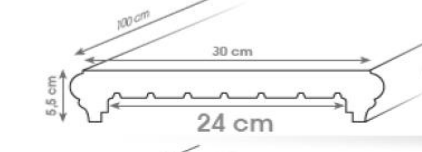

L'angolo è formato da n 2 pz tagliati a 45°

TESTE COPERTINE EVOLUTION TUTTI I COLORI

		Peso cad	Prezzo €/cad
COPET115	Testa Evolution da cm 11,5	3,4	37,00
COPET145	Testa Evolution da cm 14,5	4,3	37,00
COPET165	Testa Evolution da cm 16,5	4,3	40,00
COPET220	Testa Evolution da cm 22	5,3	42,00
COPET240	Testa Evolution da cm 24	6,3	42,00
COPET270	Testa Evolution da cm 27	6,3	47,00
COPET320	Testa Evolution da cm 32	7,3	49,00
COPET370	Testa Evolution da cm 37	7,3	52,00
COPET420	Testa Evolution da cm 42	7,3	52,00

ANTIGELIVO

IDROFUGATO

SUPER PRESSATO

La CEDEM vi presenta la nuova copertina **Elegance**. Linee arrotondate che riprendono il modello Prestige ma con la caratteristica che il prodotto viene realizzato nella lunghezza di 100 cm.