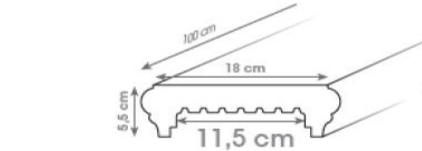

L'angolo è formato da n 2 pz tagliati a 45°

TESTE COPERTINE EVOLUTION TUTTI I COLORI

		Peso cad	Prezzo €/cad
COPET115	Testa Evolution da cm 11,5	3,4	37,00
COPET145	Testa Evolution da cm 14,5	4,3	37,00
COPET165	Testa Evolution da cm 16,5	4,3	40,00
COPET220	Testa Evolution da cm 22	5,3	42,00
COPET240	Testa Evolution da cm 24	6,3	42,00
COPET270	Testa Evolution da cm 27	6,3	47,00
COPET320	Testa Evolution da cm 32	7,3	49,00
COPET370	Testa Evolution da cm 37	7,3	52,00
COPET420	Testa Evolution da cm 42	7,3	52,00

ANTIGELIVO

IDROFUGATO

SUPER PRESSATO

La CEDEM vi presenta la nuova copertina **Elegance**. Linee arrotondate che riprendono il modello Prestige ma con la caratteristica che il prodotto viene realizzato nella lunghezza di 100 cm.