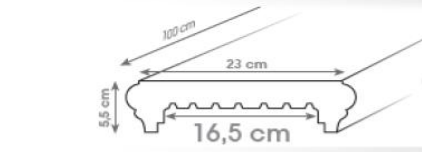

L'angolo è formato da n 2 pz tagliati a 45°

TESTE COPERTINE EVOLUTION TUTTI I COLORI

		Peso cad	Prezzo €/cad
COPET115	Testa Evolution da cm 11,5	3,4	37,00
COPET145	Testa Evolution da cm 14,5	4,3	37,00
COPET165	Testa Evolution da cm 16,5	4,3	40,00
COPET220	Testa Evolution da cm 22	5,3	42,00
COPET240	Testa Evolution da cm 24	6,3	42,00
COPET270	Testa Evolution da cm 27	6,3	47,00
COPET320	Testa Evolution da cm 32	7,3	49,00
COPET370	Testa Evolution da cm 37	7,3	52,00
COPET420	Testa Evolution da cm 42	7,3	52,00

ANTIGELIVO

IDROFUGATO

SUPER PRESSATO

La CEDEM vi presenta la nuova copertina **Elegance**. Linee arrotondate che riprendono il modello Prestige ma con la caratteristica che il prodotto viene realizzato nella lunghezza di 100 cm.