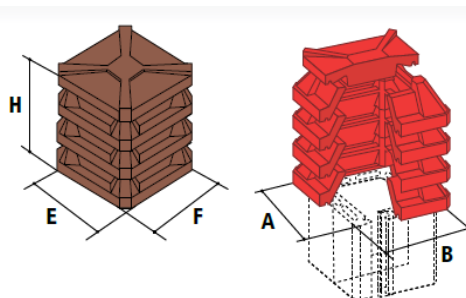

Elemento da rivestimento Canna fumaria h 25 x misura interna cm...

CF1515	Riv. Canna fumaria 15x15	20	56	19,60
CF2020	Riv. Canna fumaria 20x20	16	70	23,20
CF2030	Riv. Canna fumaria 20x30	12	88	32,50
CF2525	Riv. Canna fumaria 25x25	9	90	32,50
CF3030	Riv. Canna fumaria 30x30	9	100	36,80
CF3040	Riv. Canna fumaria 30x40	6	104	40,70
CF4040	Riv. Canna fumaria 40x40	4	129	66,30
CF4050	Riv. Canna fumaria 40x50	4	130	102,00
CF5050	Riv. Canna fumaria 50X50	4	130	102,00

Nota: Spessore parete 5 cm

Elemento da rivestimento Canna fumaria interno tondo h 25 x misura interna ....

CFT235	Int. mm 235 est. cm 30x30	28	60	29,00
CFT280	Int. mm 280 est. cm 35x35	15,75	79	40,00
CFT320	Int. mm 320 est. cm 40x40	15,75	85,5	47,00

Comignolo per canna fumaria modello ....

COD.	DESCRIZIONE	n.pian	Kg/CAD.	€/CAD
COM1515	Comignolo 15x15	12	39	94,00
COM2020	Comignolo 20x20	12	59,8	94,00
COM2030	Comignolo 20x30	8	77	106,00
COM2525	Comignolo 25x25	8	77,4	106,00
COM3030	Comignolo 30x30	8	106	168,00
COM3040	Comignolo 30x40	4	175	249,00
COM4040	Comignolo 40x40	4	199	249,00
COM4050	Comignolo 40x50	1	203	255,00
COM5050	Comignolo 50X50	1	210	505,00

Nota: la misura del comignolo si riferisce all'interno della canna fumaria.

COM1515	Comignolo 15x15
COM2020	Comignolo 20x20
COM2030	Comignolo 20x30
COM2525	Comignolo 25x25
COM3030	Comignolo 30x30
COM3040	Comignolo 30x40
COM4040	Comignolo 40x40
COM4050	Comignolo 40x50
COM5050	Comignolo 50X50

A x B cm	H cm
27x27	39
32x32	45
32x42	43
38x38	48
42x42	47
43x53	61
54x54	66
54x64	71
64x64	55,00