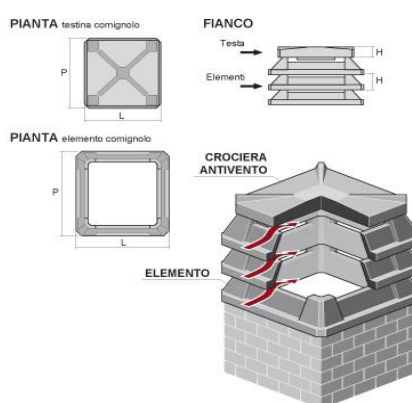

CANNE FUMARIE E COMIGNOLI

Gli elementi di canne fumarie in argilla sono modulari per la messa in opera e svolgono la funzione di rivestire le canne in acciaio. Per evitare dispersione di fumo è necessario che i vari pezzi vengano sigillati con cemento refrattario. Si raccomanda di non ostruire l'intercapedine che dovrà essere libera fino al comignolo assicurando l'idonea corrente d'aria, evitando così la formazione di condensa causata dalla differenza di temperatura tra l'esterno e i fumi della combustione. Successivamente è consigliabile coibentare la canna fumaria e predisporre uno sportello alla base per l'ispezione e le pulizie della stessa.

**PRODOTTI NON SPALLETTIZZABILI**

Codice	Descrizione	Ml pian.	Peso Kg/ml	Prezzo €/ml
--------	-------------	----------	------------	-------------

Elemento da rivestimento Canna fumaria h 25 x misura interna cm...